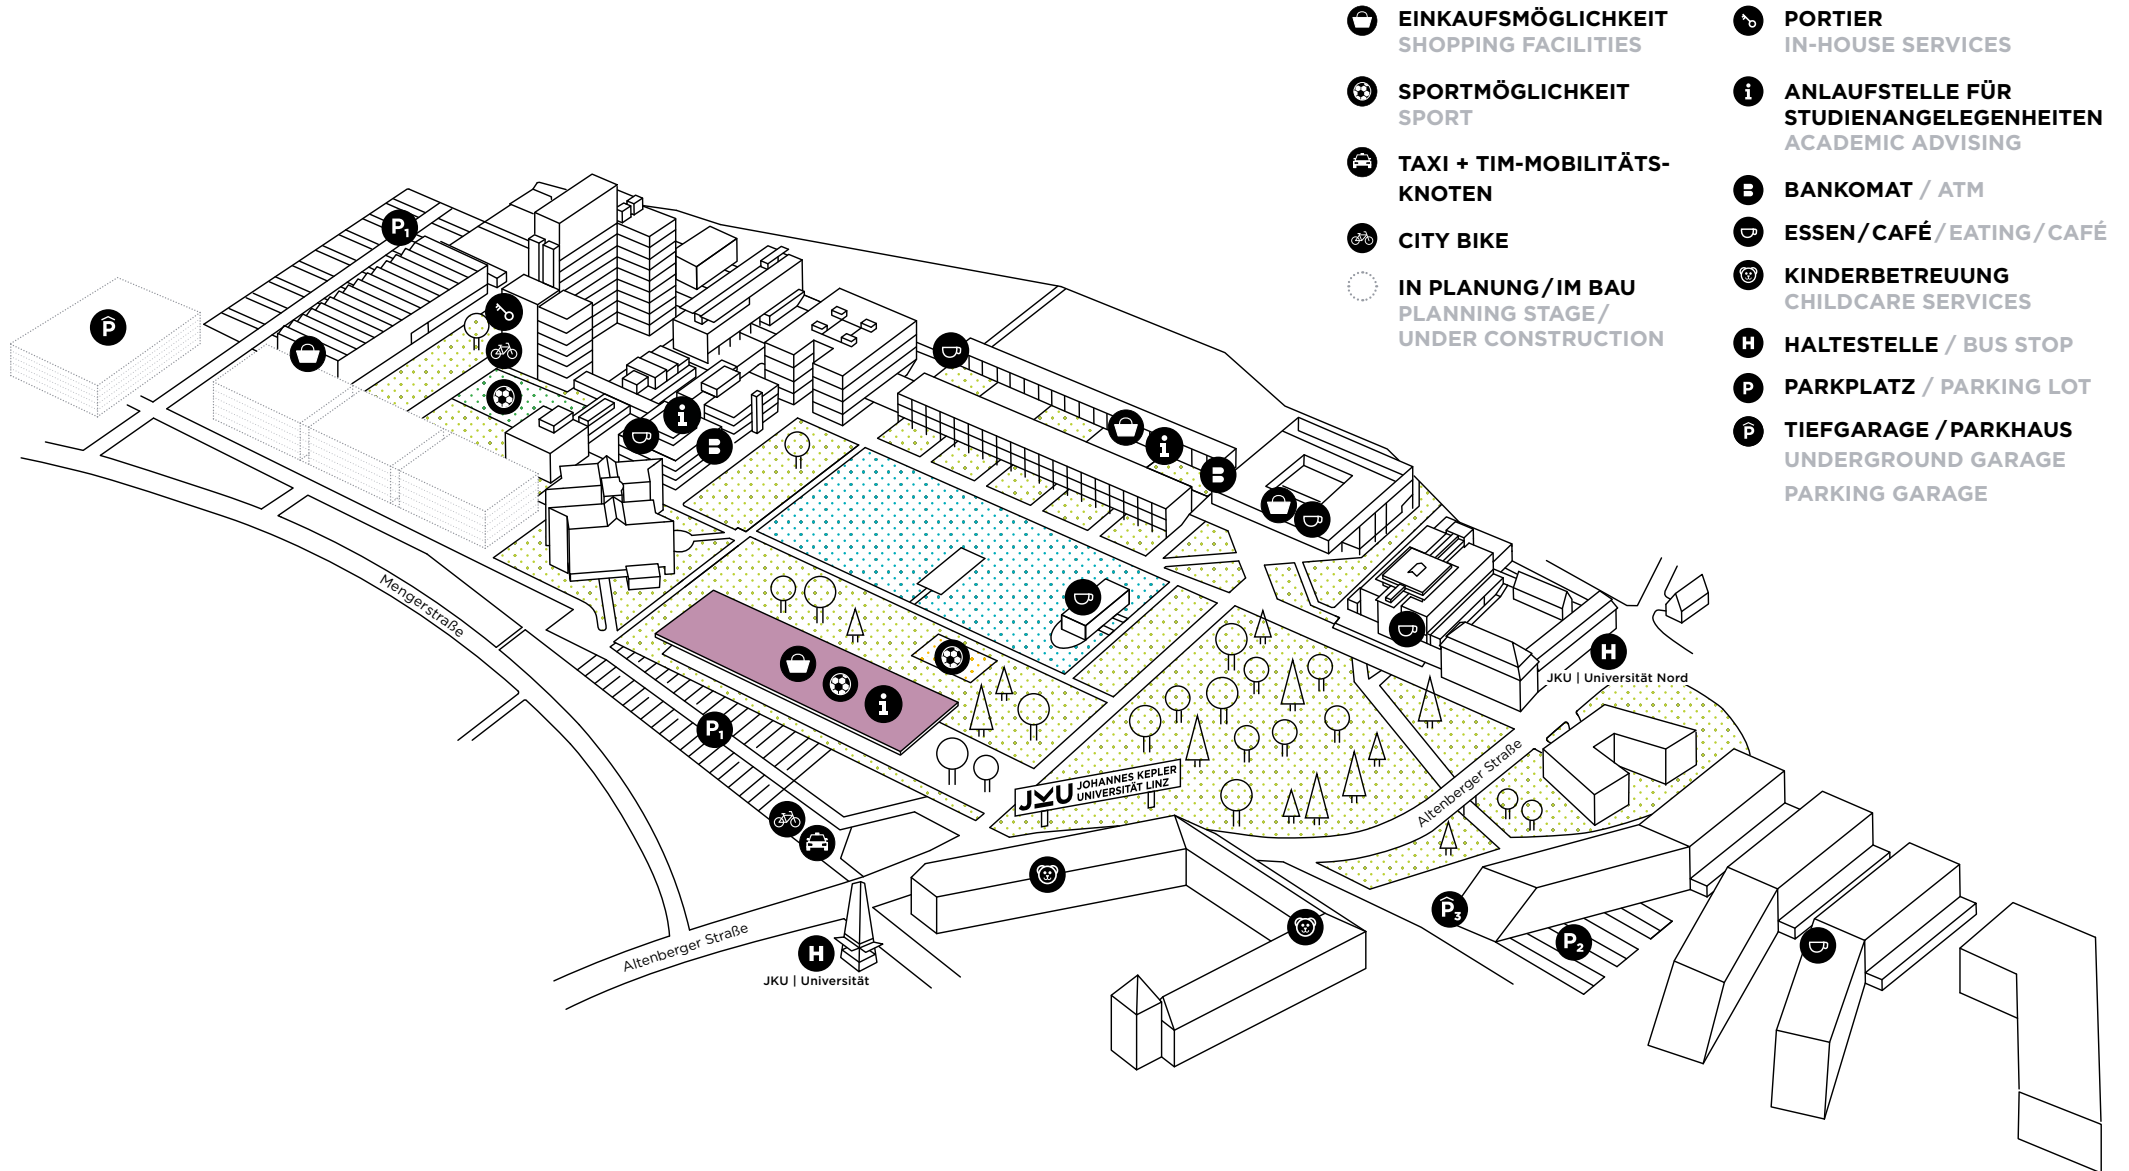

JKU CAMPUS.

KEPLER HALL

- EINKAUFSMÖGLICHKEIT
SHOPPING FACILITIES
- SPORTMÖGLICHKEIT
SPORT
- TAXI + TIM-MOBILITÄTS-
KNOTEN
- CITY BIKE
- IN PLANUNG / IM BAU
PLANNING STAGE /
UNDER CONSTRUCTION

- PORTIER
IN-HOUSE SERVICES
- ANLAUFSTELLE FÜR
STUDIENANGELEGENHEITEN
ACADEMIC ADVISING
- BANKOMAT / ATM
- ESSEN / CAFÉ / EATING / CAFÉ
- KINDERBETREUUNG
CHILDCARE SERVICES
- HALTESTELLE / BUS STOP
- PARKPLATZ / PARKING LOT
- TIEFGARAGE / PARKHAUS
UNDERGROUND GARAGE
PARKING GARAGE